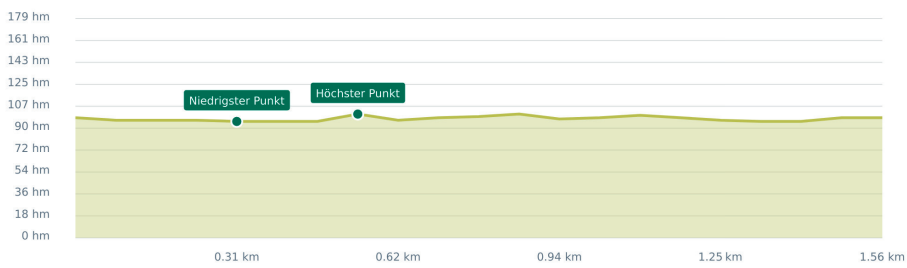

Kunst- und Klangweg Heppenheim - Rund um den Bruchsee

↔ 1,6 km

↑↓ 93-95 m

🕒 00:00 h

Schwierigkeit ●○○○○