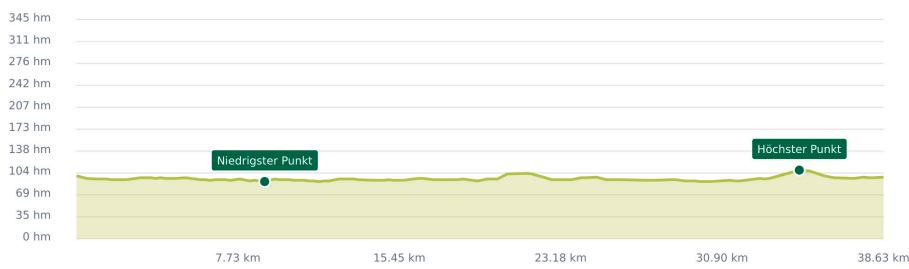

Bergstraßen-Radweg naturnah - Rheinschleife

Aufstieg 30 hm

Abstieg 24 hm

↔ 39,4 km

↓ 88-98 m

🕒 02:37 h

Schwierigkeit ●○○○○