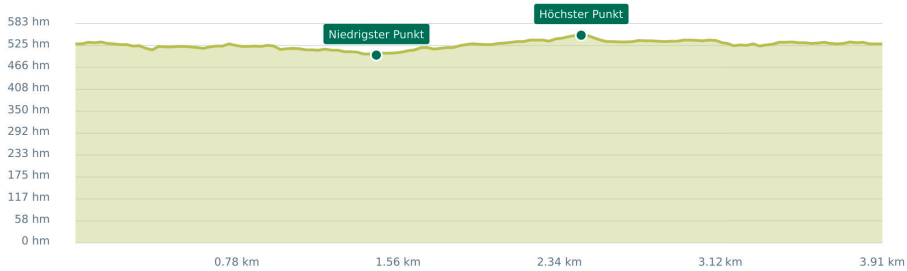

Nordic Walking Tour - Unterwegs auf der Sensbacher Höhe

Einfache 4 km Nordic Walking Tour zwischen Beerfelden und Sensbach. Mäßige Steigungen, gut geeignet für Einsteiger, auf den stillen Waldwegen des Höhenzuges Sensbacher Höhe.

Wegbeschreibung: Vom Waldfriedhof führt die Strecke im Wald auf der Sensbacher Höhe in Richtung Süden. Dabei macht sie eine kurze und eine längere Schlaufe. Markierung: blau

↔ 4 km

↕ 492-538 m

🕒 00:50 h

Schwierigkeit ●○○○○