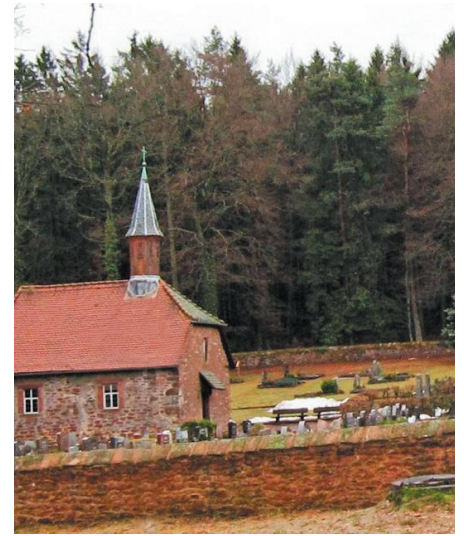

Nordic Walking Tour - Unterwegs auf der Sensbacher Höhe

Einfache 4 km Nordic Walking Tour zwischen Beerfelden und Sensbach. Mäßige Steigungen, gut geeignet für Einsteiger, auf den stillen Waldwegen des Höhenzuges Sensbacher Höhe.

Wegbeschreibung: Vom Waldfriedhof führt die Strecke im Wald auf der Sensbacher Höhe in Richtung Süden. Dabei macht sie eine kurze und eine längere Schlaufe. Markierung: blau

↔ 4 km

↕ 492-538 m

🕒 00:50 h

Schwierigkeit ●○○○○