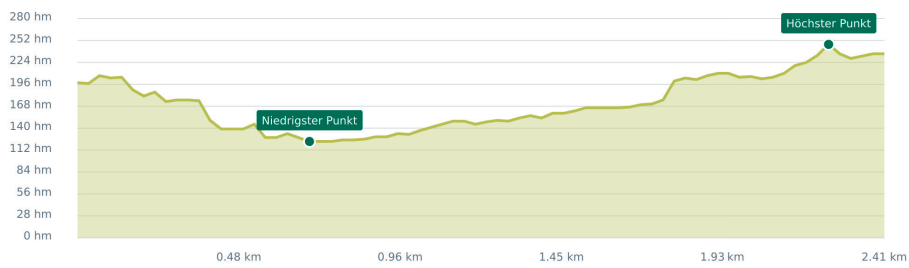

Blütenweg Bergstraße Variante 2 Weinheim

Der Blütenweg verläuft von Darmstadt-Eberstadt bis Wiesloch. In Weinheim gibt es 2 Varianten des Blütenwegs. Zum Einen die Stadtvariante (siehe Blütenweg Bergstraße) sowie die Variante um den Exotenwald rum..

↔ 2,5 km

↑↓ 121-237 m

🕒 00:55 h

Schwierigkeit ●○○○○