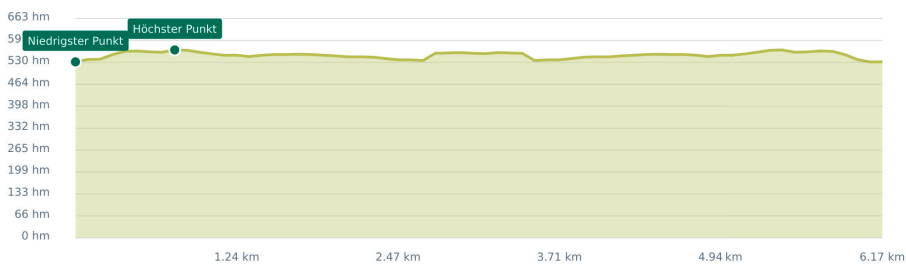

## Kurze Skating-Loipe Reisenbach

Die schöne Skating-Strecke um Reisenbach verläuft im freien Feld und am Waldrand entlang.

Wegbeschreibung: Die Skatingstrecke folgt zunächst den Loipen in den Wald. Nach einer leichten Steigung geht es auf gleichbleibendem Höhenniveau 2 km um den Reisenbacher Fernsehturm. Großteils auf freiem Feld führt die Strecke in Richtung Reisenberg, wo eine Wendeschleife durchlaufen wird. Auf gleicher Route wird zurückskatet.

↔ 6,3 km

↕ 528-566 m

🕒 01:30 h

Schwierigkeit ●●●○○