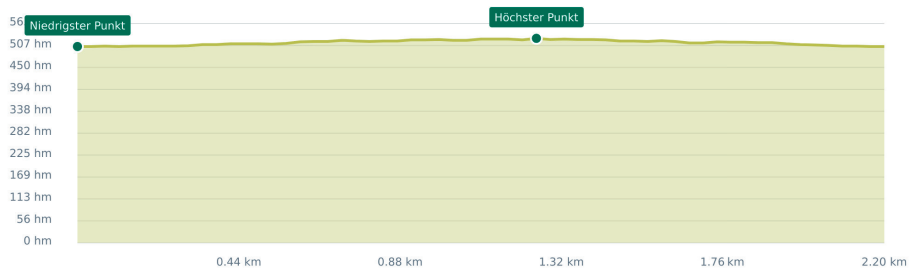

Forsthaus-Loipe Bullau

Schöne, kurze Wiesenloipe für Anfänger im Höhenort Erbach-Bullau.

Wegbeschreibung: Vom Parkplatz am Sportplatz wird zunächst die Fortunastraße überquert. Die Forsthaus-Loipe führt dann über Wiesen und Felder nach Westen. Sie berührt den Waldrand und verläuft anschließend in einiger Entfernung parallel zum Hinweg wieder zum Startpunkt zurück.

↔ 2,3 km

↕ 506-523 m

🕒 00:35 h

Schwierigkeit ●○○○○